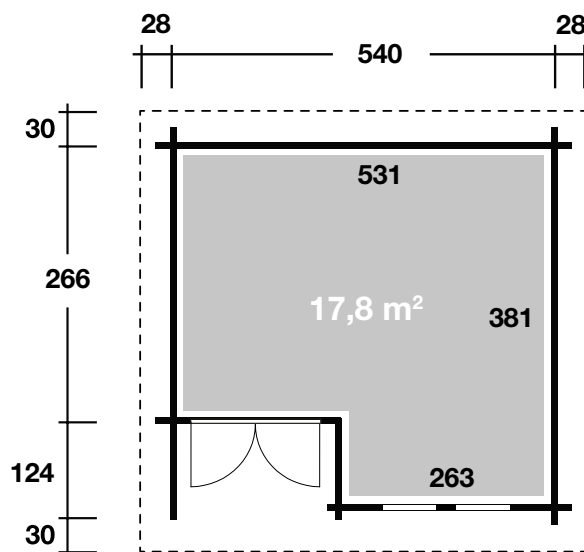

Weitere Informationen finden Sie unter: www.finnhaus.de oder im aktuellen Katalog.
Technische Änderungen, Druckfehler und Irrtümer vorbehalten.