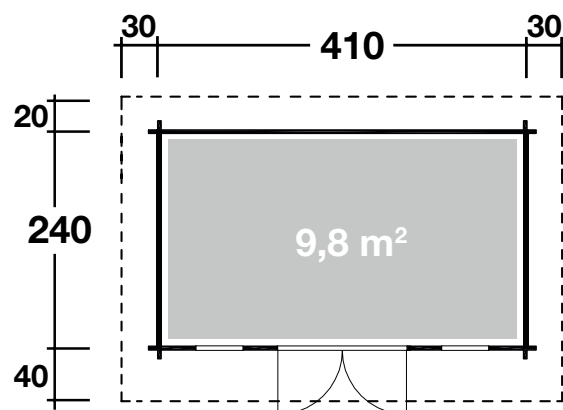

Mehr Produkte finden Sie
in unserem Katalog!

Art. 528 255

Helgoland 28-A

28 mm / 410x240 cm / 9,8 m²

DIMENSIONEN

	Bohlenstärke	28 mm
	Innenmaß	404x234 cm
	Sockelmaß	410x240 cm
	Gesamtmaß	470x300 cm
	Grundfläche	9,8 m²
	Rauminhalt	21,6 m³
	Firsthöhe	245 cm
	Seitenwandhöhe	211 cm
	Dachüberstand vorne/seitlich/hinten	40/30/20 cm

DACH

	Dachneigung	11°
	Dachfläche	14,7 m²
	Dachbretter	18 mm

TÜR/ FENSTER

	Doppeltür (Normalglas)	133,7x186,7 cm
	Einzelfenster (Normalglas) (2 Stück, feststehend)	52,5x182,4 cm

FUSSBODEN

	Fußbodenbretter	18 mm

VERPACKUNG

	Paketabmessung	480x117x50 cm
	Paketgewicht	770 kg

ZUBEHÖR (zzgl.)

	Dachpappe 1 Rolle zu 10 m und 1 Rolle zu 15 m 6 VE Dachschildeln Dachrinne Kunststoff 322B mit KS-Ergän- zungssset K4B, anthrazit Alu bis 500 cm mit 2 Fallrohren

Grundriss

Weitere Informationen finden Sie unter: www.finnhaus.de oder im aktuellen Katalog.
Technische Änderungen, Druckfehler und Irrtümer vorbehalten.