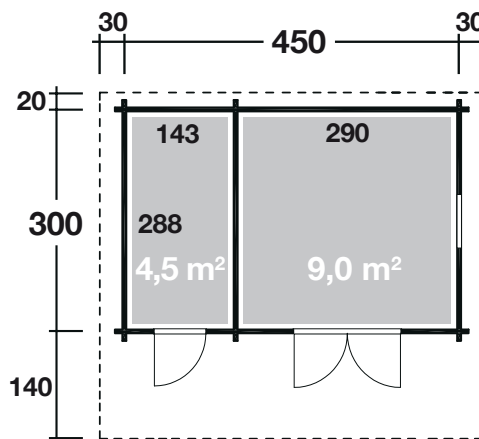

Weitere Informationen finden Sie unter: www.finnhaus.de oder im aktuellen Katalog.
Technische Änderungen, Druckfehler und Irrtümer vorbehalten.