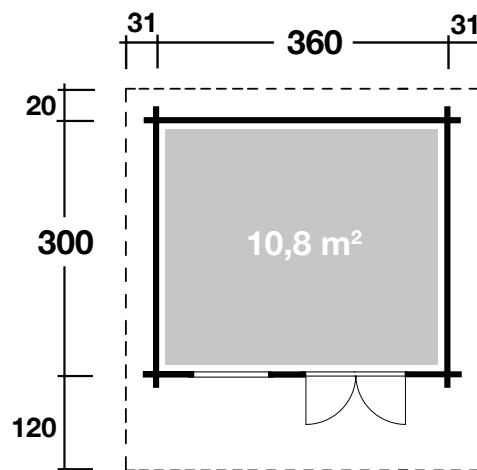

Weitere Informationen finden Sie unter: www.finnhaus.de oder im aktuellen Katalog.
Technische Änderungen, Druckfehler und Irrtümer vorbehalten.