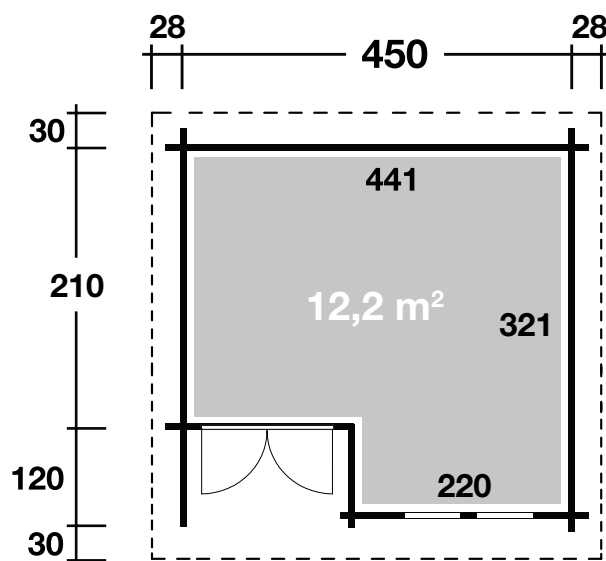

Weitere Informationen finden Sie unter: www.finnhaus.de oder im aktuellen Katalog.
Technische Änderungen, Druckfehler und Irrtümer vorbehalten.