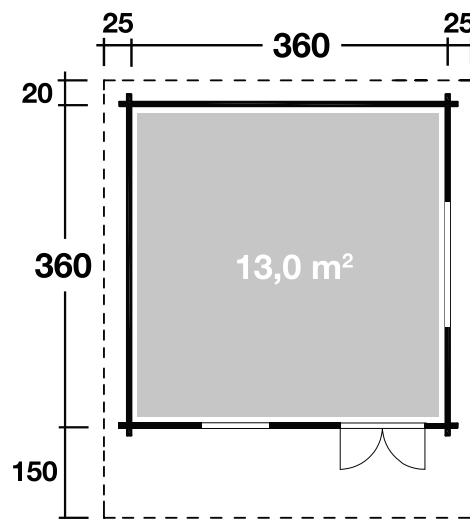

Weitere Informationen finden Sie unter: www.finnhaus.de oder im aktuellen Katalog.
Technische Änderungen, Druckfehler und Irrtümer vorbehalten.