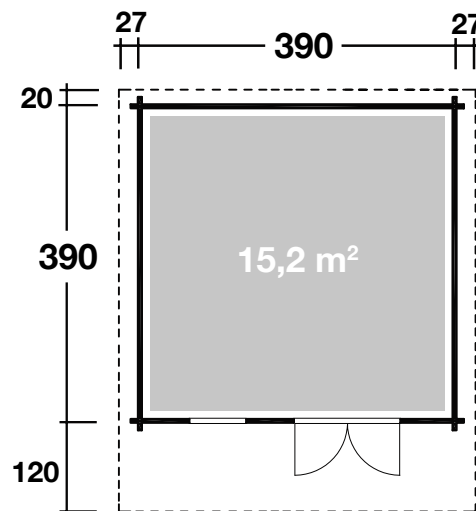

Mehr Produkte finden Sie
in unserem Katalog!

Art. 240 430

Lisa 44-C

44 mm / 390x390 cm / 15,7 m²

**5 JAHRE
GARANTIE**

DIMENSIONEN

	Bohlenstärke	44 mm
	Innenmaß	381x381 cm
	Sockelmaß	390x390 cm
	Gesamtmaß	444x530 cm
	Grundfläche	15,2 m²
	Rauminhalt	35,8 m³
	Firsthöhe	277 cm
	Seitenwandhöhe	216 cm
	Dachüberstand vorne/seitlich/hinten	120/27/20 cm

DACH

	Dachneigung	18°
	Dachfläche	25,6 m²
	Dachbretter	18 mm

TÜR/ FENSTER

	Doppeltür (Isoglas)	139,4x187,5 cm
	Einzelfenster (1 Stück, isolierverglast, Dreh-/Kipp)	78,2x89 cm

FUSSBODEN

	Fußbodenbretter	18 mm

VERPACKUNG

	Paketabmessung	630x118x66 cm
	Paketgewicht	1.260 kg

ZUBEHÖR (zzgl.)

	7 Rollen Dachpappe zu 6 m 11 VE Dachschindeln Dachrinne Kunststoff 322B mit KS-Ergänzungssset K4B, anthrazit Alu bis 600 cm mit 2 Fallrohren Einzelfenster Marit ISO Terasse 44.5 symm.

Grundriss

Weitere Informationen finden Sie unter: www.finnhaus.de oder im aktuellen Katalog.
Technische Änderungen, Druckfehler und Irrtümer vorbehalten.