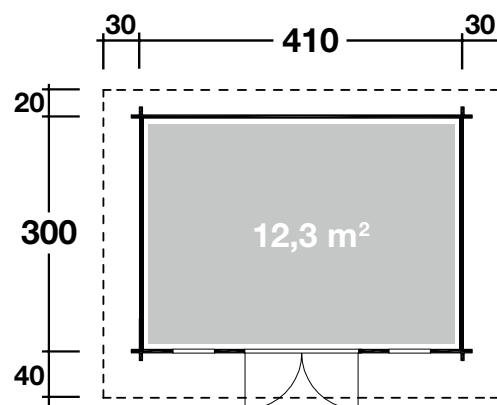

Weitere Informationen finden Sie unter: www.finnhaus.de oder im aktuellen Katalog.
Technische Änderungen, Druckfehler und Irrtümer vorbehalten.