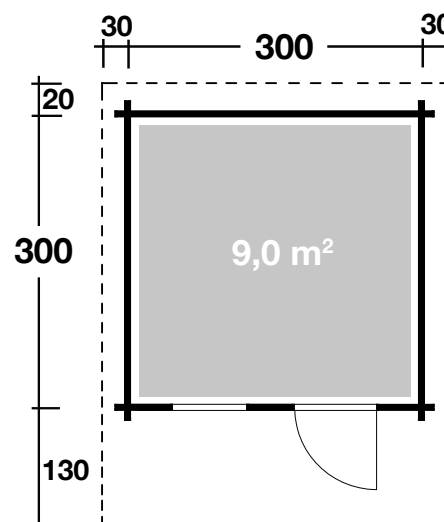

Mehr Produkte finden Sie
in unserem Katalog!

Art. 300 031

Skagen 44-B

44 mm / 300x300 cm / 9,0 m²

5 JAHRE
GARANTIE

DIMENSIONEN

	Bohlenstärke	44 mm
	Innenmaß	291x291 cm
	Sockelmaß	300x300 cm
	Gesamtmaß	360x450 cm
	Grundfläche	9,0 m²
	Rauminhalt	19,2 m³
	Firsthöhe	250 cm
	Seitenwandhöhe	203 cm
	Dachüberstand vorne/seitlich/hinten	130/30/20 cm

DACH

	Dachneigung	18°
	Dachfläche	17,0 m²
	Dachbretter	18 mm

TÜR/ FENSTER

	Einzeltür (Isoglas)	69,5x186,5 cm
	Einzelfenster (1 Stück, isolierverglast, Dreh-/Kipp)	62,5x81,6 cm

FUSSBODEN

	Fußbodenbretter	18 mm

VERPACKUNG

	Paketabmessung	450x120x67 cm
	Paketgewicht	875 kg

ZUBEHÖR (zzgl.)

	Dachpappe 1 Rolle zu 10 m und 1 Rolle zu 15 m 7 VE Dachschildeln
	Dachrinne Kunststoff 320B mit KS-Ergän- zungsset K4B, anthrazit Alu bis 500 cm mit 2 Fallrohren

Grundriss

Weitere Informationen finden Sie unter: www.finnhaus.de oder im aktuellen Katalog.
Technische Änderungen, Druckfehler und Irrtümer vorbehalten.