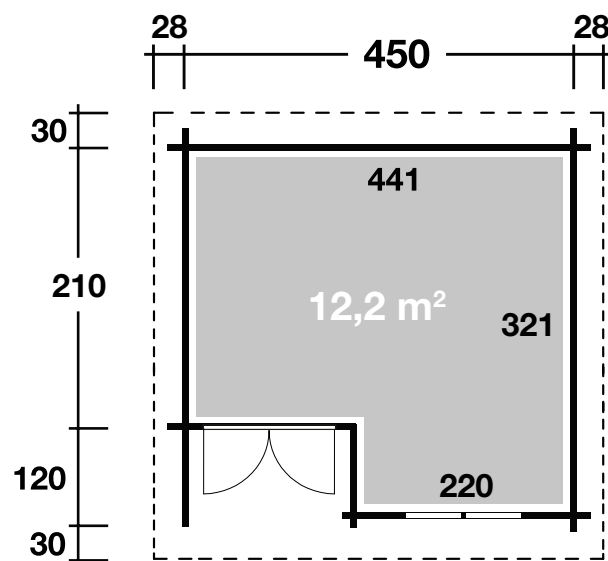

Mehr Produkte finden Sie
in unserem Katalog!

Art. 845 060

Malaga 44-A / Klassik

44 mm / 450x330 cm / 14,8 m²

**5 JAHRE
GARANTIE**

DIMENSIONEN

	Bohlenstärke	44 mm
	Innenmaß	441x321 cm
	Sockelmaß	450x330 cm
	Gesamtmaß	506x390 cm
	Grundfläche	12,2 m²
	Rauminhalt	35,4 m³
	Firsthöhe	270 cm
	Seitenwandhöhe	230 cm
	Dachüberstand vorne/seitlich/hinten	30/28/30 cm

DACH

	Dachneigung	14°
	Dachfläche	20,4 m²
	Dachbretter	18 mm

TÜR/ FENSTER

	Doppeltür	133,7x186,7 cm
	Doppelfenster (1 Stück, isolierverglast, Dreh-/Kipp)	103,4x96,9 cm

FUSSBODEN

	Fußbodenbretter	18 mm

VERPACKUNG

	Paketabmessung	471x120x54 cm 506x120x31 cm 200x120x36 cm
	Paketgewicht	1.625 kg

ZUBEHÖR (zzgl.)

	6 Rollen Dachpappe zu 6 m 9 VE Dachschindeln Dachrinne Kunststoff 322B mit KS- Ergänzungsset K4B, anthrazit Alu bis 600 cm mit 2 Fallrohren

Grundriss

Weitere Informationen finden Sie unter: www.finnhaus.de oder im aktuellen Katalog.
Technische Änderungen, Druckfehler und Irrtümer vorbehalten.