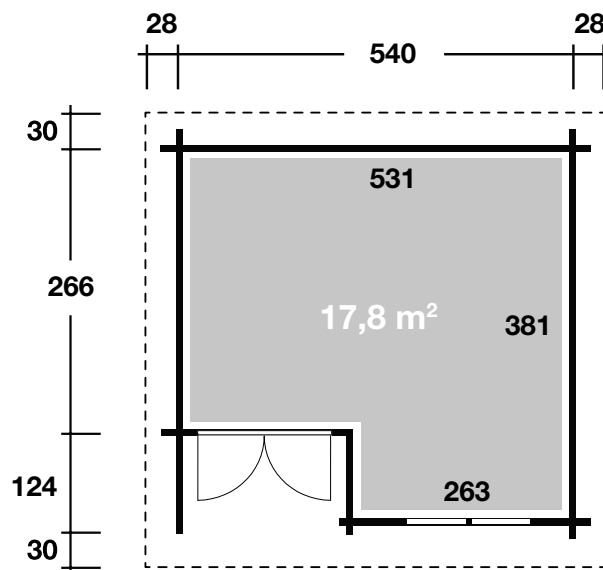

Weitere Informationen finden Sie unter: www.finnhaus.de oder im aktuellen Katalog.
Technische Änderungen, Druckfehler und Irrtümer vorbehalten.