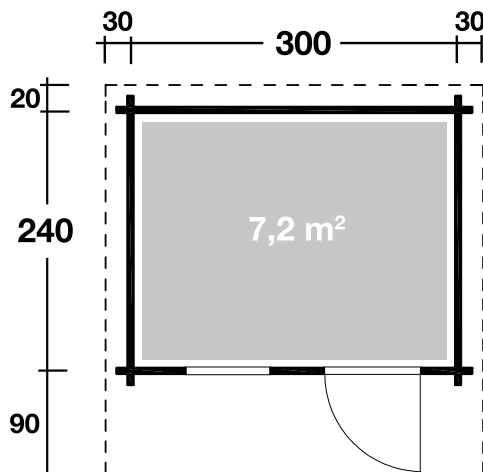

Weitere Informationen finden Sie unter: www.finnhaus.de oder im aktuellen Katalog.
Technische Änderungen, Druckfehler und Irrtümer vorbehalten.