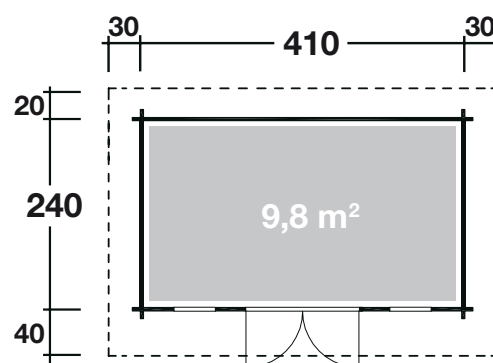

Weitere Informationen finden Sie unter: www.finnhaus.de oder im aktuellen Katalog.
Technische Änderungen, Druckfehler und Irrtümer vorbehalten.