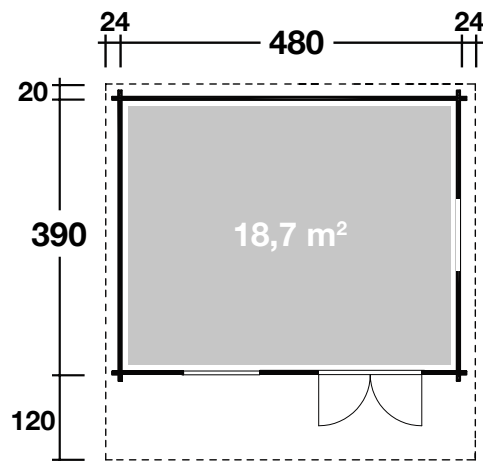

Weitere Informationen finden Sie unter: www.finnhaus.de oder im aktuellen Katalog.
Technische Änderungen, Druckfehler und Irrtümer vorbehalten.