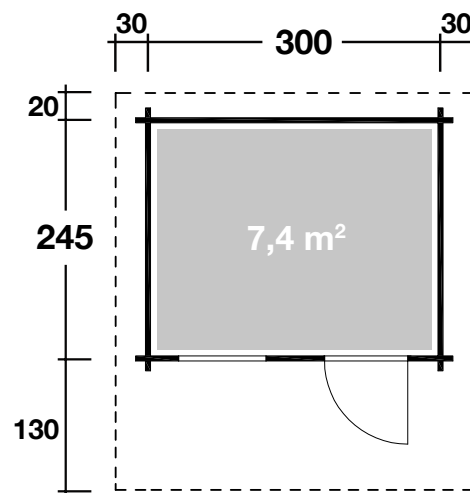

Mehr Produkte finden Sie
in unserem Katalog!

Art. 300 021

Skagen 44-A

44 mm / 300x245 cm / 7,4 m²

5 JAHRE
GARANTIE

Skagen 44-B

DIMENSIONEN

	Bohlenstärke	44 mm
	Innenmaß	291x236 cm
	Sockelmaß	300x245 cm
	Gesamtmaß	360x395 cm
	Grundfläche	7,4 m ²
	Rauminhalt	15,6 m ³
	Firsthöhe	250 cm
	Seitenwandhöhe	203 cm
	Dachüberstand vorne/seitlich/hinten	130/30/20 cm

DACH

	Dachneigung	18°
	Dachfläche	14,9 m ²
	Dachbretter	18 mm

TÜR/ FENSTER

	Einzeltür (Isoglas)	69,5x186,5 cm
	Einzelfenster (1 Stück, isolierverglast, Dreh-/Kipp)	62,5x81,6 cm

FUSSBODEN

	Fußbodenbretter	18 mm
--	-----------------	-------

VERPACKUNG

	Paketabmessung	535x120x54 cm
	Paketgewicht	680 kg

ZUBEHÖR (zzgl.)

	Dachpappe 1 Rolle zu 6 m und 2 Rollen zu 8 m 6 VE Dachschindeln
	Dachrinne Kunststoff 322B Alu bis 400 cm mit 2 Fallrohren

Grundriss