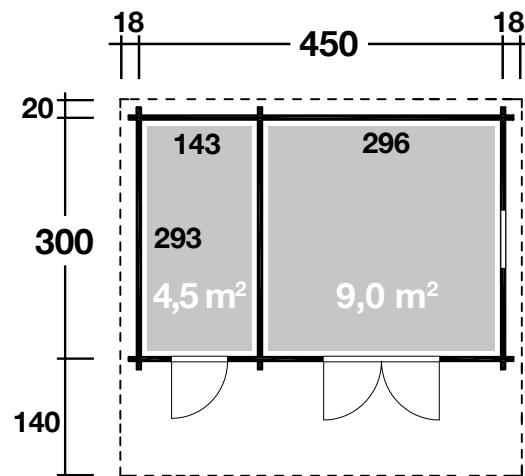

Mehr Produkte finden Sie
in unserem Katalog!

Art. 834 550

Caro 34 Klassik

34 mm / 450x300 cm / 13,5 m²

5 JAHRE
GARANTIE

DIMENSIONEN

	Bohlenstärke	34 mm
	Innenmaß	143/296x293 cm
	Sockelmaß	450x300 cm
	Gesamtmaß	486x460 cm
	Grundfläche	13,5 m ²
	Rauminhalt	30,3 m ³
	Firsthöhe	263 cm
	Seitenwandhöhe	203 cm
	Dachüberstand vorne/seitlich/hinten	140/18/20 cm

DACH

	Dachneigung	15°
	Dachfläche	23,3 m ²
	Dachbretter	18 mm

TÜR/ FENSTER

	Doppeltür (Normalglas)	144,8x186,5 cm
	Einzeltür (Normalglas)	69,5x186,5 cm
	Einzelfenster (1 Stück, Normalglas, Dreh-/Kipp)	62,5x81,6 cm

FUSSBODEN

	Fußbodenbretter	18 mm
--	-----------------	-------

VERPACKUNG

	Paketabmessung	500x120x70 cm
	Paketgewicht	1.120 kg

ZUBEHÖR (zzgl.)

	3 Rollen Dachpappe zu 10 m 10 VE Dachschildeln
--	--

Grundriss

Weitere Informationen finden Sie unter: www.finnhaus.de oder im aktuellen Katalog.
Technische Änderungen, Druckfehler und Irrtümer vorbehalten.