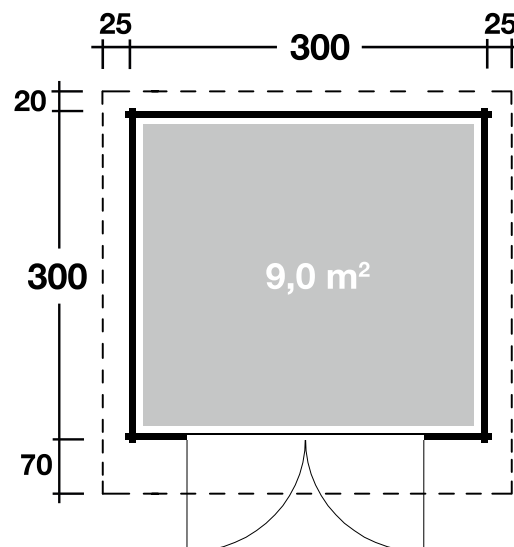

Mehr Produkte finden Sie
in unserem Katalog!

Art. 828 373

Bergen 28-B

28 mm / 300x300 cm / 9,0 m²

Grundriss

DIMENSIONEN

	Bohlenstärke	28 mm
	Innenmaß	294x294 cm
	Sockelmaß	300x300 cm
	Gesamtmaß	364x390 cm
	Grundfläche	9,0 m ²
	Rauminhalt	20,0 m ³
	Firsthöhe	257 cm
	Seitenwandhöhe	205 cm
	Dachüberstand vorne/seitlich/hinten	70/25/20 cm

DACH

	Dachneigung	19°
	Dachfläche	15,1 m ²
	Dachbretter	18 mm

TÜR/ FENSTER

	Doppeltür (Normalglas)	133,7x186,7 cm
--	------------------------	----------------

FUSSBODEN

	Fußbodenbretter	18 mm
--	-----------------	-------

VERPACKUNG

	Paketabmessung	ca. 430x120x55 cm
	Paketgewicht	ca. 700 kg

ZUBEHÖR (zzgl.)

	Dachpappe 1 Rolle zu 8 m und 1 Rolle zu 15 m Dachschindeln-Set Nr. 6
	Dachrinne Kunststoff 420B mit KS-Ergän- zungsset K1B, anthrazit Alu bis 400 cm mit 2 Fallrohren