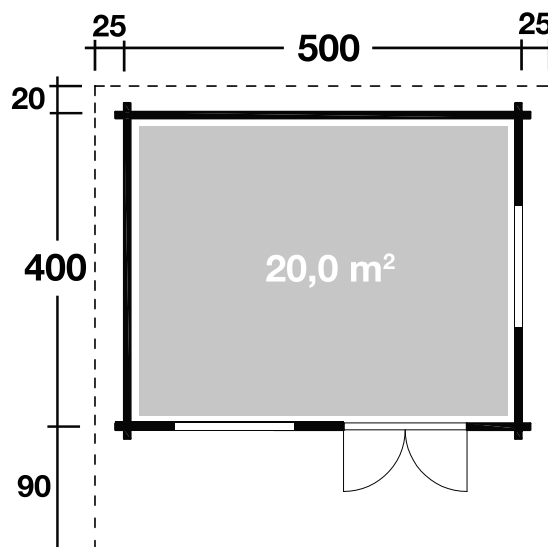

Weitere Informationen finden Sie unter: www.finnhaus.de oder im aktuellen Katalog.
Technische Änderungen, Druckfehler und Irrtümer vorbehalten.