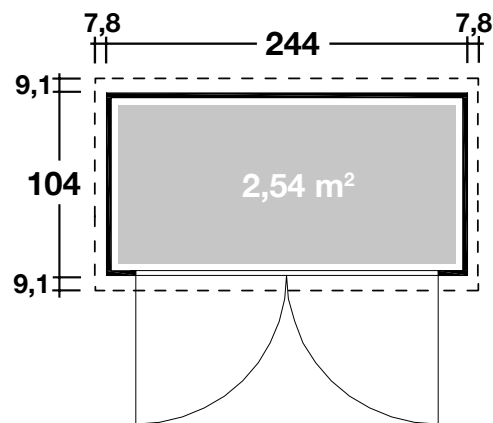

Weitere Informationen finden Sie unter: www.finnhaus.de oder im aktuellen Katalog.
Technische Änderungen, Druckfehler und Irrtümer vorbehalten.