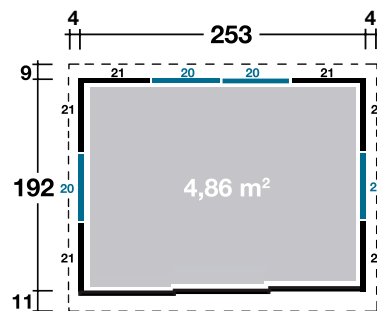

Mehr Produkte finden Sie
in unserem Katalog!

Art. 420 420 / 420 400*

Nagoya

Korpus rauchgrau, ohne Regale und Boden,
mit rauchgrauer Tür

253x192 cm / 4,86 m²

DIMENSIONEN

	Sockelmaß	253x192 cm
	Gesamtmaß	261x212 cm
	Grundfläche	4,86 m ²
	Rauminhalt	10,1 m ³
	Seitenwandhöhe vorne hinten	211 cm 206 cm
	Dachüberstand vorne seitlich hinten	11 cm 4 cm 9 cm

DACH

	Dachneigung	1,8 °
	Dachfläche	5,6 m ²

SCHIEBETÜR

	Durchgangsmaß	146x187 cm
	Erhältliche Türfarbe	Rauchgrau

VERPACKUNG

	Paketabmessung	210x100x220 cm
	Paketgewicht	233 kg

ZUBEHÖR (zzgl.)

	Regalboden (2 Stück, T46 x B122 cm)
	Fußboden
	Fahrradhalter für Wand 20/21
	Erweiterung für zweites Fahrrad
	Gerätehalter für Wand 20/21

(Der *Setpreis beinhaltet: Fußboden,
Regalböden, Gerätehalter 20)

Grundriss und Regalanordnung

1: Tiefe 46 cm x Breite 122 cm