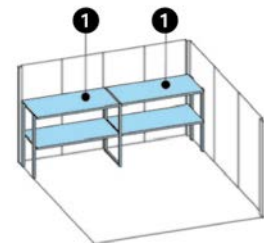

Mehr Produkte finden Sie
in unserem Katalog!

Art. 420 420 / 420 400*

Nagoya

Korpus rauchgrau, ohne Regale und Boden,
mit rauchgrauer Tür

253x192 cm / 4,86 m²

DIMENSIONEN

	Sockelmaß	253x192 cm
	Gesamtmaß	261x212 cm
	Grundfläche	4,86 m ²
	Rauminhalt	10,1 m ³
	Seitenwandhöhe vorne hinten	211 cm 206 cm
	Dachüberstand vorne seitlich hinten	11 cm 4 cm 9 cm

DACH

	Dachneigung	1,8 °
	Dachfläche	5,6 m ²

SCHIEBETÜR

	Durchgangsmaß	146x187 cm
	Erhältliche Türfarbe	Rauchgrau

VERPACKUNG

	Paketabmessung	210x100x220 cm
	Paketgewicht	233 kg

ZUBEHÖR (zzgl.)

	Regalboden (2 Stück, T46 x B122 cm)
	Fußboden
	Fahrradhalter für Wand 20/21
	Erweiterung für zweites Fahrrad
	Gerätehalter für Wand 20/21

(Der *Setpreis beinhaltet: Fußboden,
Regalböden, Gerätehalter 20)

Grundriss und Regalanordnung

1: Tiefe 46 cm x Breite 122 cm