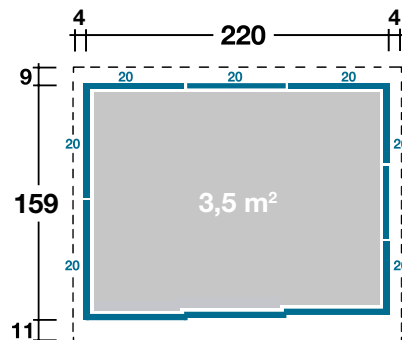

Mehr Produkte finden Sie
in unserem Katalog!

Art. 420 240 / 420 230*

Sapporo 2215

Korpus rauchgrau, ohne Regale und Boden,
mit rauchgrauer Tür

220x159 cm / 3,5 m²

DIMENSIONEN

	Sockelmaß	220x159 cm
	Gesamtmaß	228x179 cm
	Grundfläche	3,5 m ²
	Rauminhalt	7,0 m ³
	Seitenwandhöhe vorne	211 cm
	hinten	206 cm
	Dachüberstand vorne	11 cm
	seitlich	4 cm
	hinten	9 cm

DACH

	Dachneigung	1,8 °
	Dachfläche	3,9 m ²

SCHIEBETÜR

	Durchgangsmaß	123x187 cm
	Erhältliche Türfarbe	Rauchgrau

VERPACKUNG

	Paketabmessung	140x100x220 cm
	Paketgewicht	230 kg

ZUBEHÖR (zzgl.)

	Regalböden (2 Stück, T46 x B140, T46 x B70 cm)
	Fußboden
	Fahrradhalter für Wand 20
	Erweiterung für zweites Fahrrad
	Gerätehalter für Wand 20

(Der *Setpreis beinhaltet: Fußboden,
Regalböden, Gerätehalter 20)

Grundriss und Regalanordnung

1: Tiefe 46 cm x Breite 140 cm
2: Tiefe 46 cm x Breite 70 cm

Die Anlieferung frei Haus gilt für die Länder:
Deutschland / Festland, Luxemburg und Österreich.