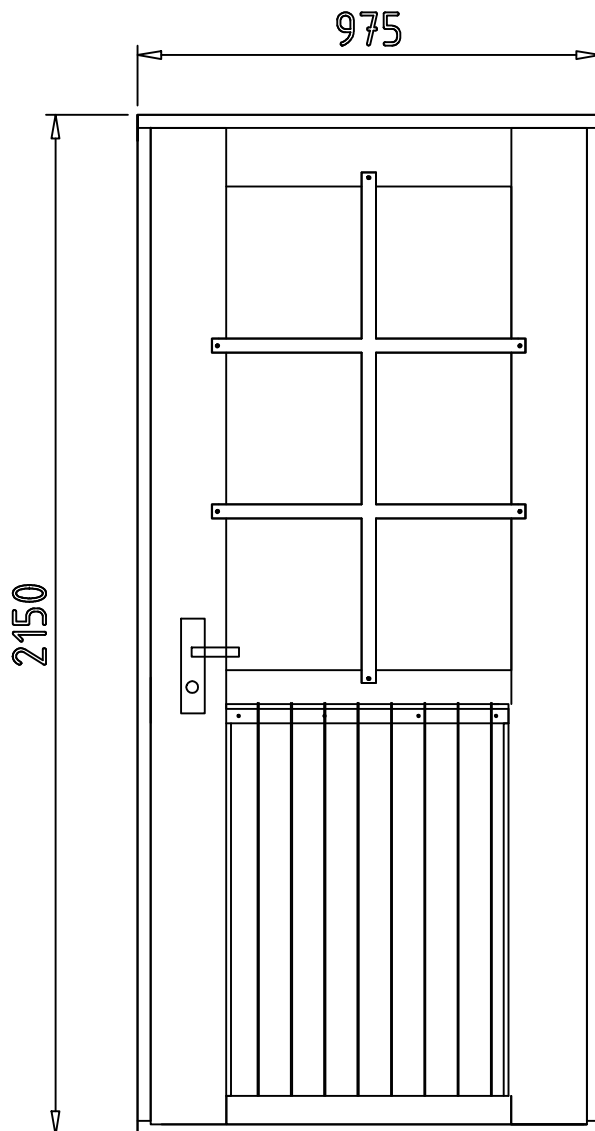

Einzeltür FINN XL GLASS / WALL 28-34-40

Inklusive PZ-Schloß und
Edelstahlrückergarnitur
Leimholz
Glasstärke: 3mm
Öffnung: DIN Rechts
Nach außen öffnend
Edelstahlschwelle

Rahmenmaß: 975x2150
Loch- bzw. Einbaumaß: 835x2080
Durchgangsmaße: 735x2000
Glasmaße: 510x865
Sprossen abschraubbar