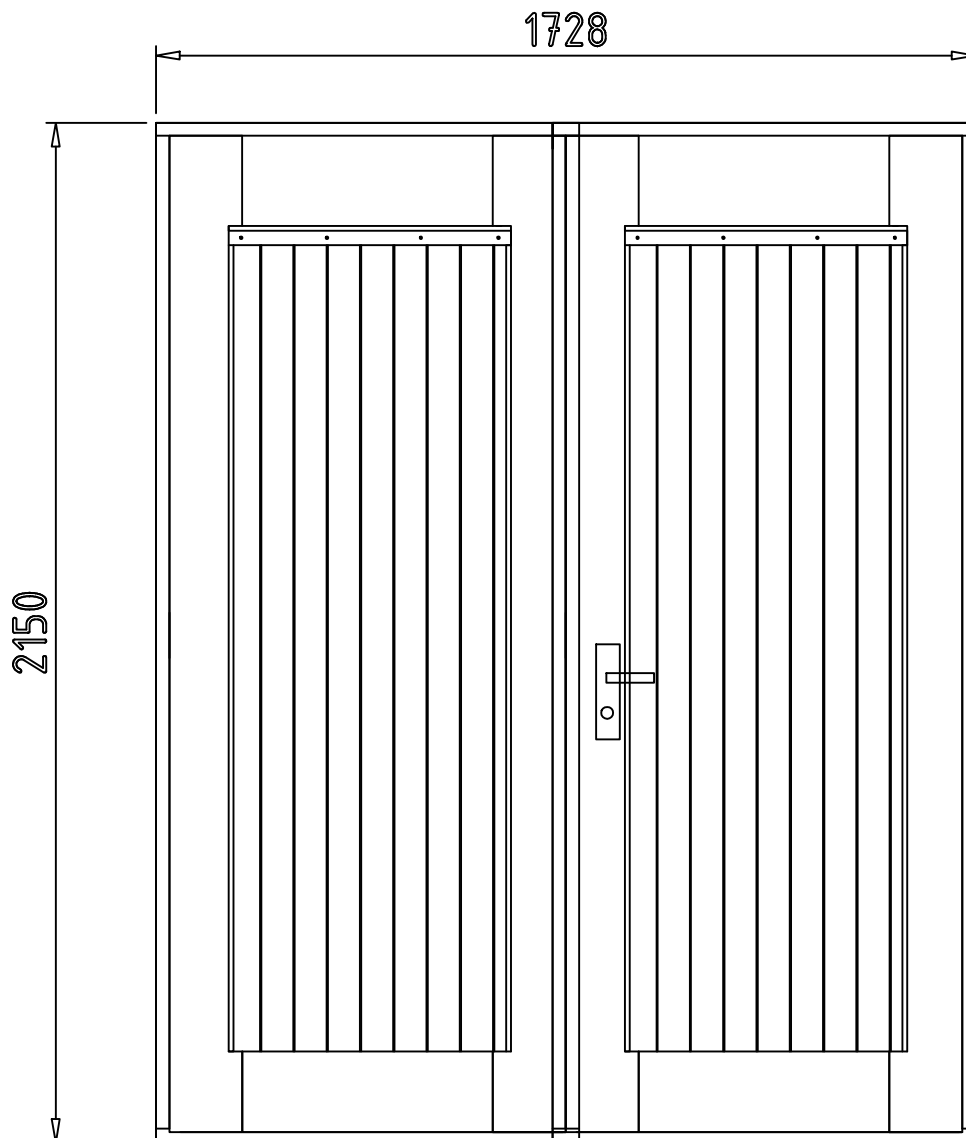

Doppeltür KNUT XL / WALL 28-70

Inklusive PZ-Schloß und
Edelstahlrückergarnitur
Leimholz

Öffnung: DIN Rechts
Nach außen öffnend
Edelstahlschwelle

Rahmenmaß: 1728x2150

Loch-bzw. Einbaumaß: 1588x2080

Durchgangsmaße: 1488x2000