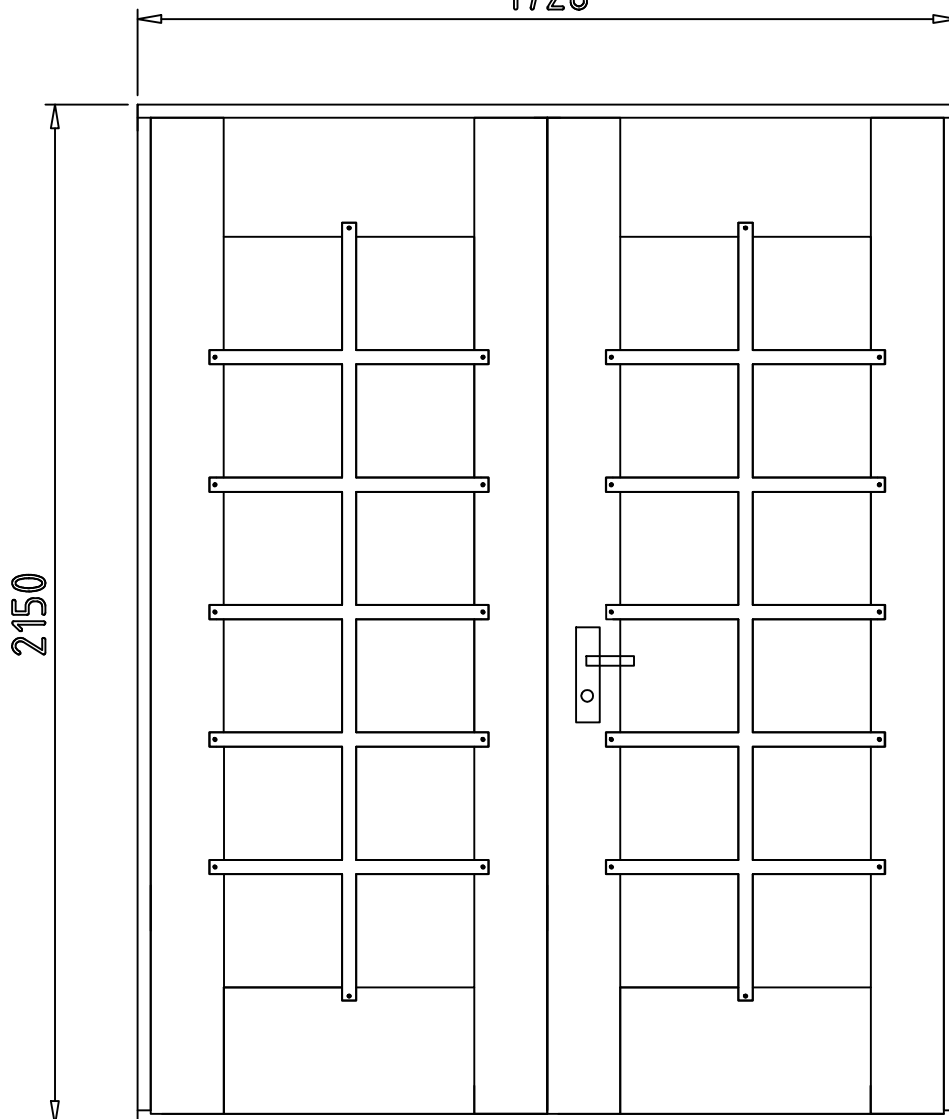

Doppeltür LARS XL ISO / WALL 44-58-70
1728

Inklusive PZ-Schloß und
Edelstahlrückergarnitur
Leimholz

Doppelverglasung: 3-9-3mm

Öffnung: DIN Rechts

Nach außen öffnend

Edelstahlschwelle

Rahmenmaß: 1728x2150

Loch-bzw. Einbaumaß: 1588x2080

Durchgangsmaße: 1488x2000

Glasmäße: 521x1736

Sprossen abschraubbar