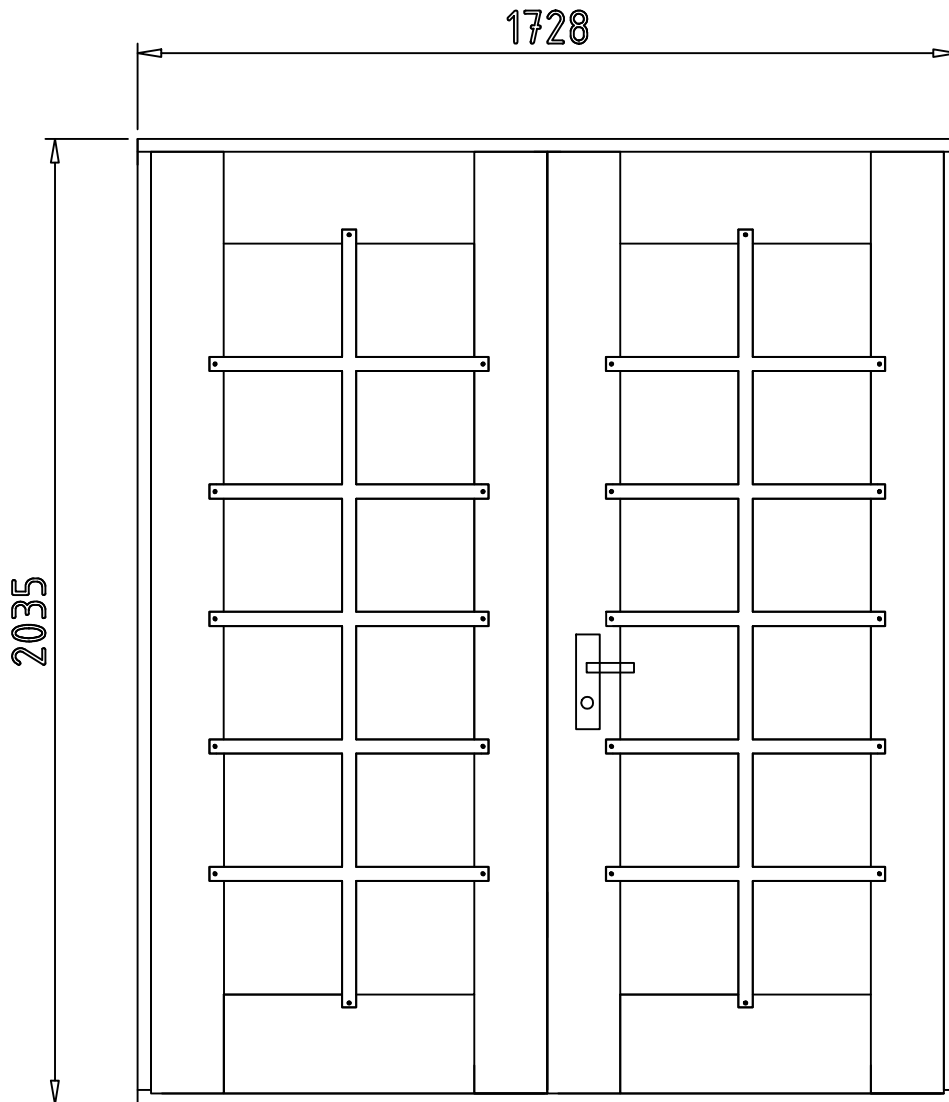

Doppeltür LARS ISO / Wandstärke 44-58-70

Inklusive PZ-Schloß und
Edelstahlrückergarnitur
Leimholz

Doppelverglasung: 3-9-3mm

Öffnung: DIN Rechts

Nach außen öffnend

Edelstahlschwelle

Rahmenmaß: 1728x2035

Loch- bzw. Einbaumaß: 1588x1965

Durchgangsmaße: 1488x1885

Glasmaße: 521x1621

Sprossen abschraubbar