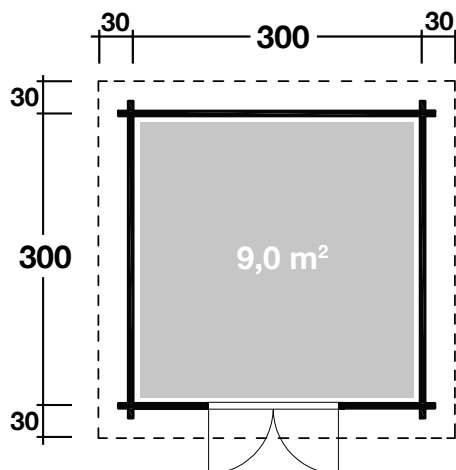

Mehr Produkte finden Sie
in unserem Katalog!

Art. 540 360

Bornholm 40-B

mit Halbglas-Tür (Typ 2)

40 mm / 300x300 cm / 9 m²

DIMENSIONEN

	Bohlenstärke	40 mm
	Innenmaß	292x292 cm
	Sockelmaß	300x300 cm
	Gesamtmaß	360x360 cm
	Grundfläche	9,0 m²
	Rauminhalt	21,1 m³
	Firsthöhe	279 cm
	Seitenwandhöhe	216 cm
	Dachüberstand uml.	30 cm

DACH

	Dachneigung	17° + 10°
	Dachfläche	14,2 m²
	Dachbretter	18 mm

TÜR/ FENSTER

	Doppeltür (Halbglas)	133,7x186,7 cm
	Einzelfenster (1 Stück, Normalglas, feststehend)	20x100 cm

FUSSBODEN

	Fußbodenbretter	18 mm

VERPACKUNG

	Paketabmessung	
	Paket 1	365x120x72 cm
	Paket 2	200x100x15 cm
	Paketgewicht	987 kg

ZUBEHÖR (zzgl.)

	Dachpappe 1 Rolle zu 6 m und 1 Rolle zu 15 m Dachschindel-Set Nr. 6
	Dachrinne Kunststoff 420B, mit KS Ergänzungssset K1B, anthrazit Alu bis 400 cm mit 2 Fallrohren

Grundriss

Weitere Informationen finden Sie unter: www.finnhaus.de oder im aktuellen Katalog.
Technische Änderungen, Druckfehler und Irrtümer vorbehalten.