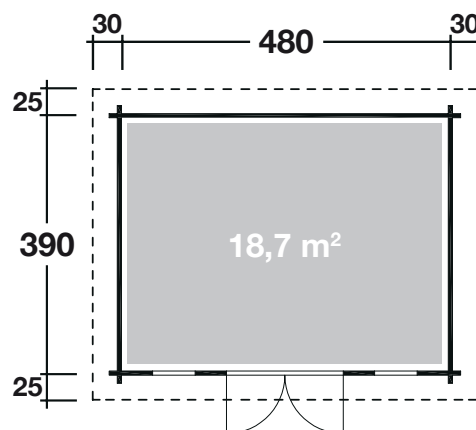

Weitere Informationen finden Sie unter: www.finnhaus.de oder im aktuellen Katalog.
Technische Änderungen, Druckfehler und Irrtümer vorbehalten.