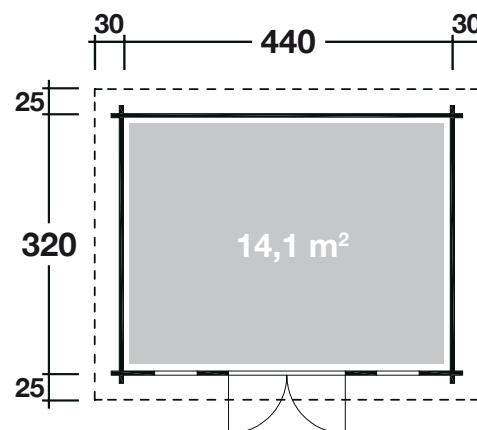

Weitere Informationen finden Sie unter: www.finnhaus.de oder im aktuellen Katalog.
Technische Änderungen, Druckfehler und Irrtümer vorbehalten.