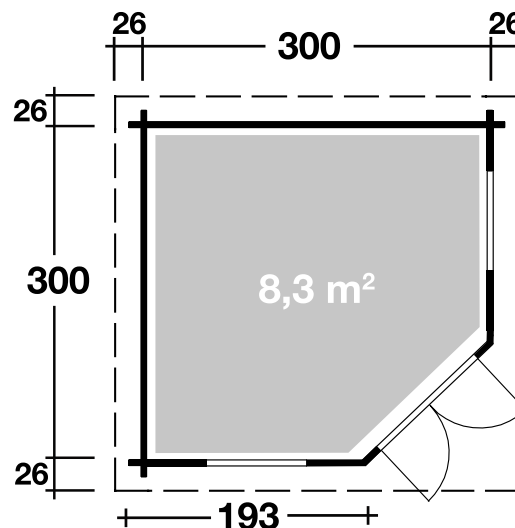

Mehr Produkte finden Sie
in unserem Katalog!

Art. 558 200

Katrin 58-A

58 mm / 300x300 cm / 8,3 m²

5 JAHRE
GARANTIE

DIMENSIONEN

	Bohlenstärke	58 mm
	Innenmaß	288x288 cm
	Sockelmaß	300x300 cm
	Gesamtmaß	352x352 cm
	Grundfläche	8,3 m ²
	Rauminhalt	21,8 m ³
	Firsthöhe	302 cm
	Seitenwandhöhe	230 cm
	Dachüberstand uml.	26 cm

DACH

	Dachneigung	21°
	Dachfläche	14,4 m ²
	Dachbretter	18 mm

TÜR/ FENSTER

	Doppeltür (Isoglas)	137,6x195,8 cm
	Einzelfenster (2 Stück, isoverglast, Einhand-Dreh-/Kipp)	48,6x167,6 cm

FUSSBODEN

	Fußbodenbretter	28 mm
--	-----------------	-------

VERPACKUNG

	Paketabmessung	425x120x80 cm + DS/DH
	Paketgewicht	1.780 kg

ZUBEHÖR (zzgl.)

	7 VE Dachschindel Dachhaube 4-eckig Dachrinne Kunststoff 441B mit KS- Ergänzungsset K1B, anthrazit
--	---

Grundriss