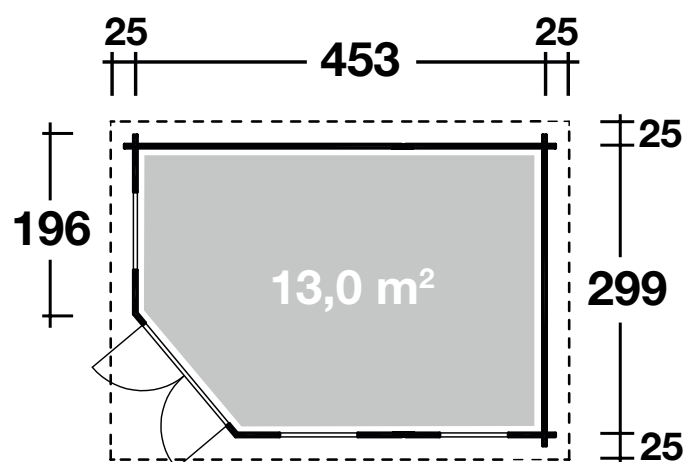

Weitere Informationen finden Sie unter: www.finnhaus.de oder im aktuellen Katalog.
Technische Änderungen, Druckfehler und Irrtümer vorbehalten.