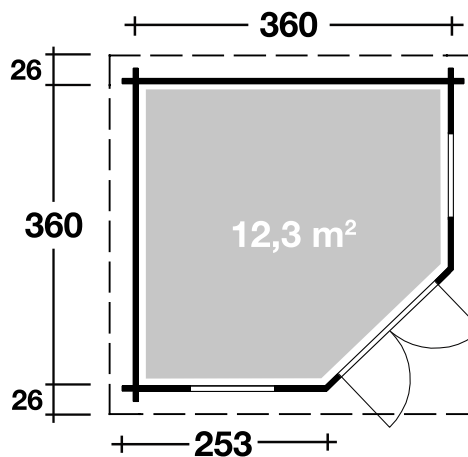

Mehr Produkte finden Sie
in unserem Katalog!

Art. 544 120

Maria 44-B

44 mm / 360x360 cm / 12,3 m²

DIMENSIONEN

	Bohlenstärke	44 mm
	Innenmaß	351x351 cm
	Sockelmaß	360x360 cm
	Gesamtmaß	412x412 cm
	Grundfläche	12,3 m ²
	Rauminhalt	31,3 m ³
	Firsthöhe	301 cm
	Seitenwandhöhe	216 cm
	Dachüberstand uml.	26 cm

DACH

	Dachneigung	22°
	Dachfläche	19,6 m ²
	Dachbretter	18 mm

TÜR / FENSTER

	Doppeltür (Isoglas)	133,7x186,7 cm
	Doppelfenster (2 Stück, isolierverglast, Dreh-/Kipp)	135x96,9 cm

FUSSBODEN

	Fußbodenbretter	18 mm
--	-----------------	-------

VERPACKUNG

	Paketabmessung	415x115x85 cm
	Paketgewicht + DS/DH	1.1450 kg

ZUBEHÖR (zzgl.)

	Dachhaube 4-eckig 9 VE Dachschindeln Dachrinne Kunststoff 441B mit 2 KS-Ergän- zungsset K1B, anthrazit
--	---

Grundriss