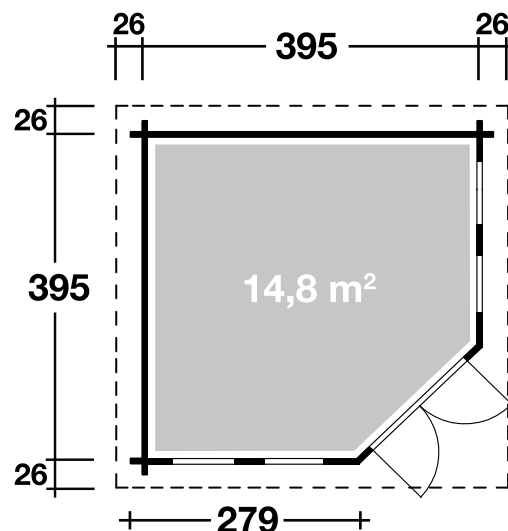

Mehr Produkte finden Sie
in unserem Katalog!

Art. 558 220

Katrin 58-C

58 mm / 395x395 cm / 14,8 m²

**5 JAHRE
GARANTIE**

Katrin wurde vom Kunden
farblich endbehandelt.

DIMENSIONEN

	Bohlenstärke	58 mm
	Innenmaß	383x383 cm
	Sockelmaß	395x395 cm
	Gesamtmaß	447x447 cm
	Grundfläche	14,8 m²
	Rauminhalt	39,5 m³
	Firsthöhe	312 cm
	Seitenwandhöhe	230 cm
	Dachüberstand uml.	26 cm

DACH

	Dachneigung	22°
	Dachfläche	23,2 m²
	Dachbretter	18 mm

TÜR/ FENSTER

	Doppeltür (Isoglas)	137,6x195,8 cm
	Einzelfenster (2 Stück, isoverglast, Einhand-Dreh-/Kipp)	48,6x167,6 cm
	Einzelfenster (2 Stück, isolierverglast, feststehend)	48,6x167,6 cm

FUSSBODEN

	Fußbodenbretter	28 mm

VERPACKUNG

	Paketabmessung	460x120x96 cm + DS/DH
	Paketgewicht	2.230 kg

ZUBEHÖR (zzgl.)

	11 VE Dachschildel Dachhaube 4-eckig Dachrinne Kunststoff 441B mit 2 KS- Ergänzungssets K1B, anthrazit

Grundriss

Weitere Informationen finden Sie unter: www.finnhaus.de oder im aktuellen Katalog.
Technische Änderungen, Druckfehler und Irrtümer vorbehalten.