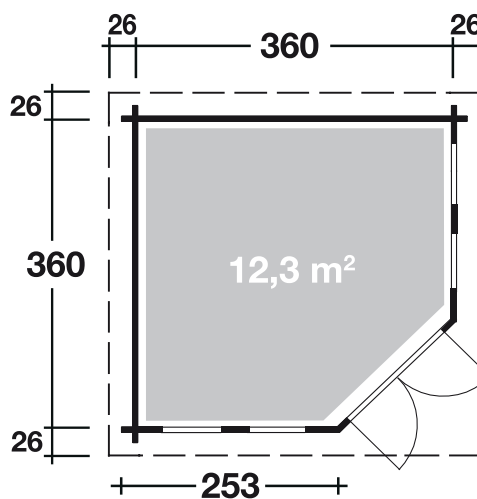

Mehr Produkte finden Sie
in unserem Katalog!

Art. 544 210

Katrin 44-B

44 mm / 360x360 cm / 12,3 m²

DIMENSIONEN

	Bohlenstärke	44 mm
	Innenmaß	351x351 cm
	Sockelmaß	360x360 cm
	Gesamtmaß	412x412 cm
	Grundfläche	12,3 m ²
	Rauminhalt	31,3 m ³
	Firsthöhe	301 cm
	Seitenwandhöhe	216 cm
	Dachüberstand uml.	26 cm

DACH

	Dachneigung	21°
	Dachfläche	19,6 m ²
	Dachbretter	18 mm

TÜR/ FENSTER

	Einzeltür (Isoglas)	133,7x186,7 cm
	Einzelfenster (2 Stück, isolierverglast, Dreh-/Kipp)	73,6x167,7 cm
	Einzelfenster (2 Stück, isolierverglast, feststehend)	73,6x167,7 cm

FUSSBODEN

	Fußbodenbretter	18 mm
--	-----------------	-------

VERPACKUNG

	Paketabmessung	415x115x85 cm
	Paketgewicht	1.350 kg

5 JAHRE
GARANTIE

Katrin 44-A

Grundriss

Weitere Informationen finden Sie unter: www.finnhaus.de oder im aktuellen Katalog.
Technische Änderungen, Druckfehler und Irrtümer vorbehalten.