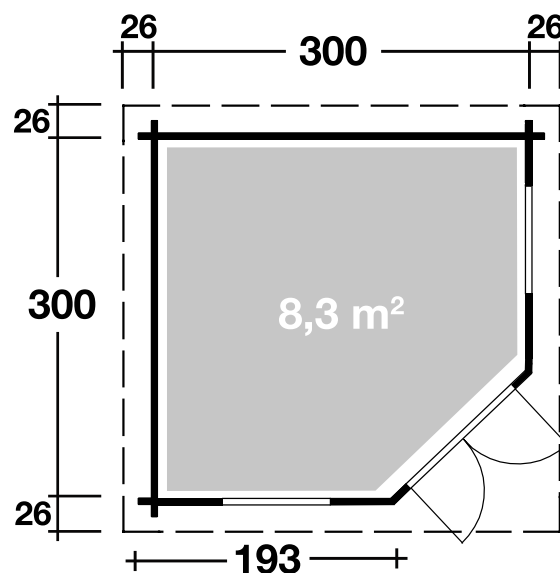

Mehr Produkte finden Sie
in unserem Katalog!

Art. 544 200

Katrin 44-A

44 mm / 300x300 cm / 8,3 m²

**5 JAHRE
GARANTIE**

Katrin wurde vom Kunden
farblich endbehandelt.

DIMENSIONEN

	Bohlenstärke	44 mm
	Innenmaß	291x291 cm
	Sockelmaß	300x300 cm
	Gesamtmaß	352x352 cm
	Grundfläche	8,3 m ²
	Rauminhalt	21,0 m ³
	Firsthöhe	289 cm
	Seitenwandhöhe	216 cm
	Dachüberstand uml.	26 cm

DACH

	Dachneigung	21°
	Dachfläche	14,3 m ²
	Dachbretter	18 mm

TÜR/ FENSTER

	Doppeltür (Isoglas)	133,7x186,7 cm
	Einzelfenster (2 Stück, isolierverglast, Dreh-/Kipp)	63,4x161,9 cm

FUSSBODEN

	Fußbodenbretter	18 mm
--	-----------------	-------

VERPACKUNG

	Paketabmessung	420x120x68 cm + DS/DH
	Paketgewicht	1.210 kg

ZUBEHÖR (zzgl.)

	7 VE Dachschindel Dachhaube 4-eckig Dachrinne Kunststoff 441B mit KS-Ergän- zungssset K1B, anthrazit
--	---

Grundriss