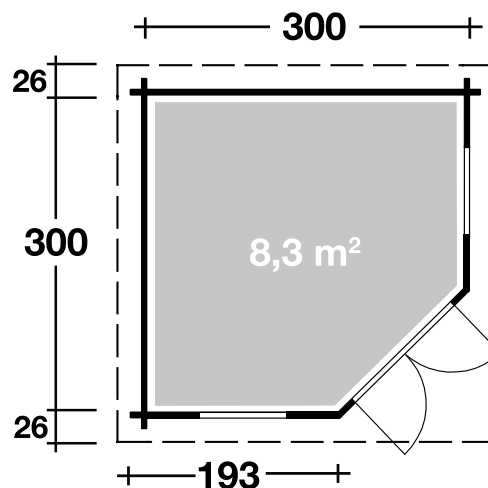

Weitere Informationen finden Sie unter: www.finnhaus.de oder im aktuellen Katalog.
Technische Änderungen, Druckfehler und Irrtümer vorbehalten.