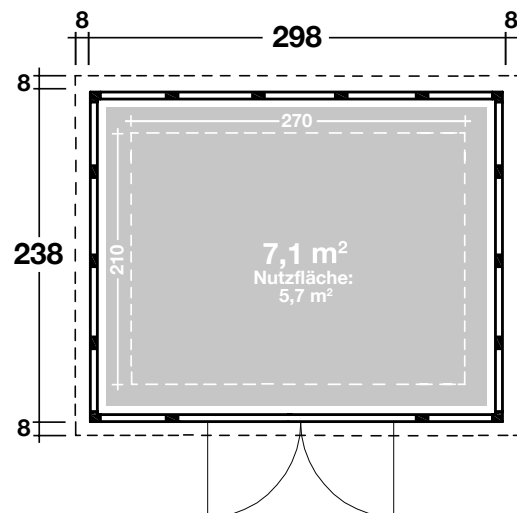

Weitere Informationen finden Sie unter: www.finnhaus.de oder im aktuellen Katalog.
Technische Änderungen, Druckfehler und Irrtümer vorbehalten.