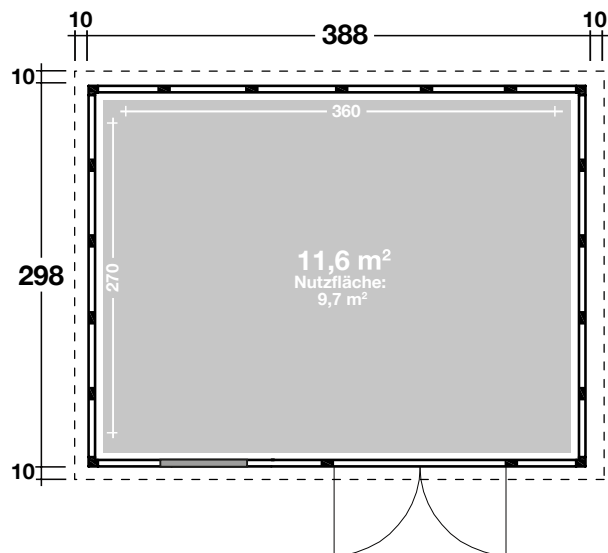

Mehr Produkte finden Sie
in unserem Katalog!

Eleganto 3930

in 3 verschiedenen Farben

Granitgrau (G)
Lichtgrau (L)
Weiß (W)

Eleganto 3930, Weiß

- Icon: Dimensions
- Icon: Views
- Icon: Material
- Icon: Area
- Icon: Weight
- Icon: Table
- Icon: Home
- Icon: Home
- Icon: Calculator
- Icon: Arrow
- Icon: Box
- Icon: Weight