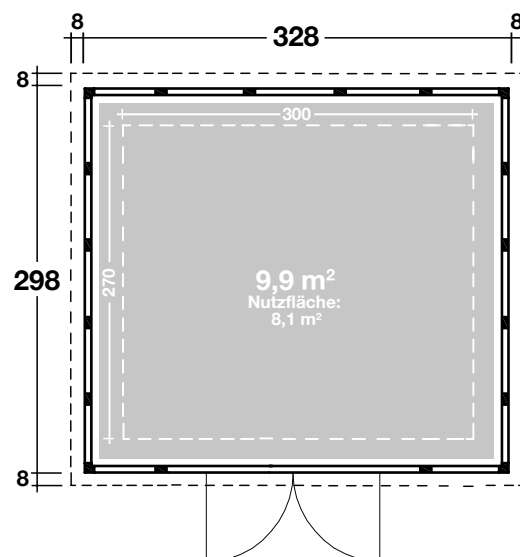

Weitere Informationen finden Sie unter: www.finnhaus.de oder im aktuellen Katalog.
Technische Änderungen, Druckfehler und Irrtümer vorbehalten.