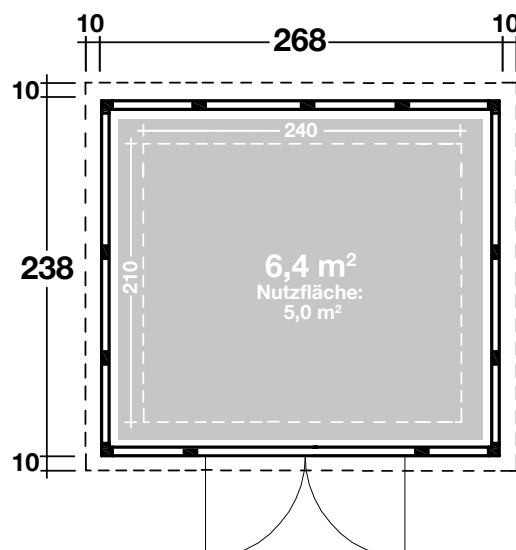

Weitere Informationen finden Sie unter: www.finnhaus.de oder im aktuellen Katalog.
Technische Änderungen, Druckfehler und Irrtümer vorbehalten.