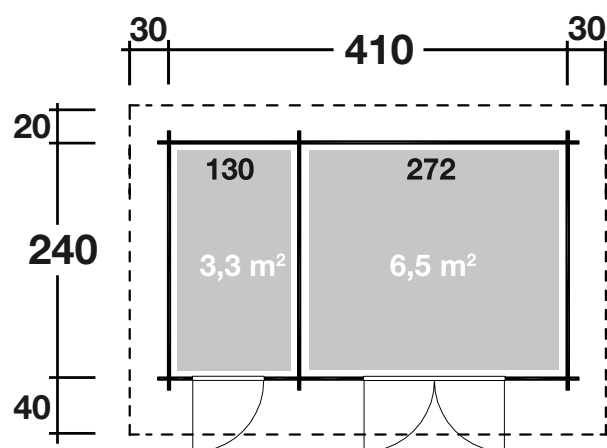

Weitere Informationen finden Sie unter: www.finnhaus.de oder im aktuellen Katalog.
Technische Änderungen, Druckfehler und Irrtümer vorbehalten.