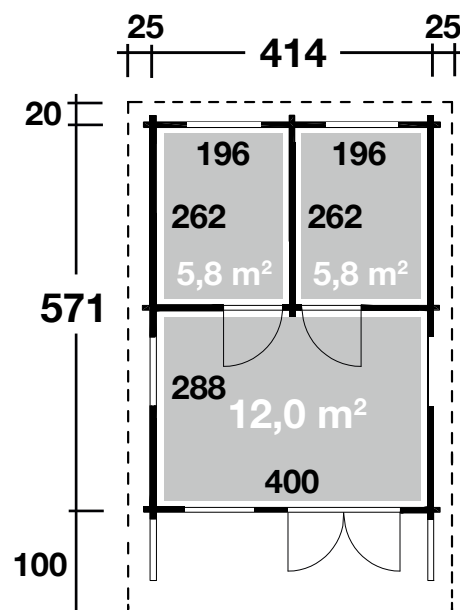

Mehr Produkte finden Sie
in unserem Katalog!

DIMENSIONEN

	Bohlenstärke	70 mm
	Innenmaß	
	Raum 1	196x262 cm
	Raum 2	196x262 cm
	Raum 3	400x288 cm
	Sockelmaß	414x571 cm
	Gesamtmaß	464x691 cm
	Grundfläche	23,6 m ²
	Rauminhalt	57,2 m ³
	Firsthöhe	293 cm
	Seitenwandhöhe	221 cm
	Dachüberstand vorne/seitlich/hinten	100/25/20 cm

DACH

	Dachneigung	20°
	Dachfläche	34,8 m ²
	Dachbretter inkl. Dachpappe	18 mm

TÜR/ FENSTER

	Leimholz-Doppeltür (Iso)	145,2x190,8 cm
	Vollholz-Einzeltür (2 Stück)	81,2x190,8 cm

Klassik

	Einzelfenster (5 Stück, isolierverglast, Einhand-Dreh-/Kipp)	78,6x78,1 cm
--	---	--------------

VERPACKUNG

	Paketabmessung	
	Paket 1	600x115x80 cm
	Paket 2	600x115x50 cm
	Paketgewicht	3.500 kg

ZUBEHÖR (zzgl.)

	13 VE Dachschindeln Dachrinne Kunststoff 322B mit 2 KS- Ergänzungssets K4B, anthrazit Alu bis 800 cm mit 2 Fallrohren
--	--

Art. 570 032 / 570 090

Göteborg 70-E Klassik / Modern

70 mm / 414x571 cm / 23,6 m²

Grundriss

Weitere Informationen finden Sie unter: www.finnhaus.de oder im aktuellen Katalog.
Technische Änderungen, Druckfehler und Irrtümer vorbehalten.