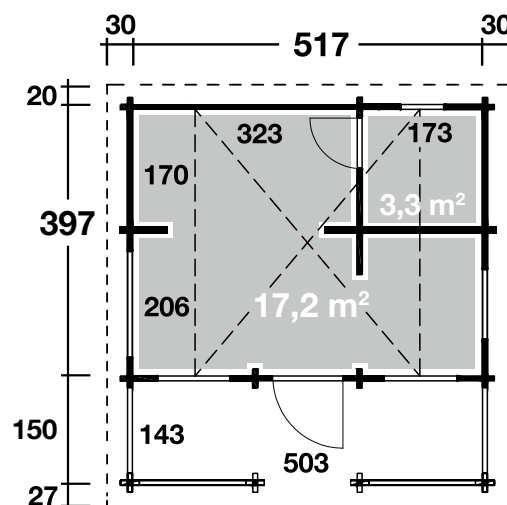

Weitere Informationen finden Sie unter: www.finnhaus.de oder im aktuellen Katalog.
Technische Änderungen, Druckfehler und Irrtümer vorbehalten.