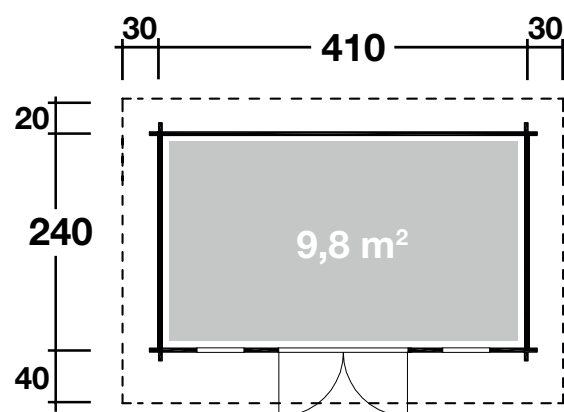

Mehr Produkte finden Sie
in unserem Katalog!

Art. 528 255

Helgoland 28-A

28 mm / 410x240 cm / 9,8 m²

DIMENSIONEN

	Bohlenstärke	28 mm
	Innenmaß	404x234 cm
	Sockelmaß	410x240 cm
	Gesamtmaß	470x300 cm
	Grundfläche	9,8 m²
	Rauminhalt	21,6 m³
	Firsthöhe	245 cm
	Seitenwandhöhe	211 cm
	Dachüberstand vorne/seitlich/hinten	40/30/20 cm

DACH

	Dachneigung	11°
	Dachfläche	14,7 m²
	Dachbretter	18 mm

TÜR/ FENSTER

	Doppeltür (Normalglas)	133,7x186,7 cm
	Einzelfenster (Normalglas) (2 Stück, feststehend)	52,5x182,4 cm

FUSSBODEN

	Fußbodenbretter	18 mm

VERPACKUNG

	Paketabmessung	480x117x50 cm
	Paketgewicht	770 kg

ZUBEHÖR (zzgl.)

	Dachpappe 1 Rolle zu 10 m und 1 Rolle zu 15 m 6 VE Dachschildeln Dachrinne Kunststoff 322B mit KS-Ergän- zungssset K4B, anthrazit Alu bis 500 cm mit 2 Fallrohren

Grundriss

Weitere Informationen finden Sie unter: www.finnhaus.de oder im aktuellen Katalog.
Technische Änderungen, Druckfehler und Irrtümer vorbehalten.